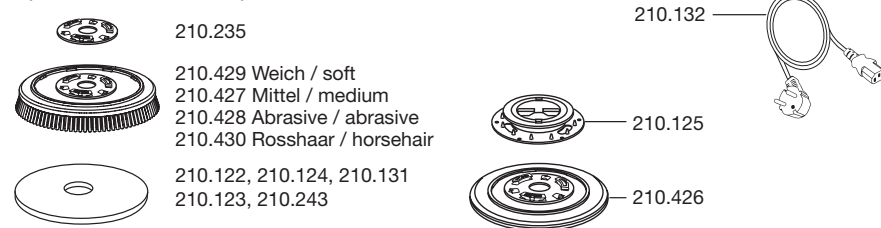

Optionales Zubehör / optional accessories

SPRINTUS

Professionelle Reinigungsgeräte