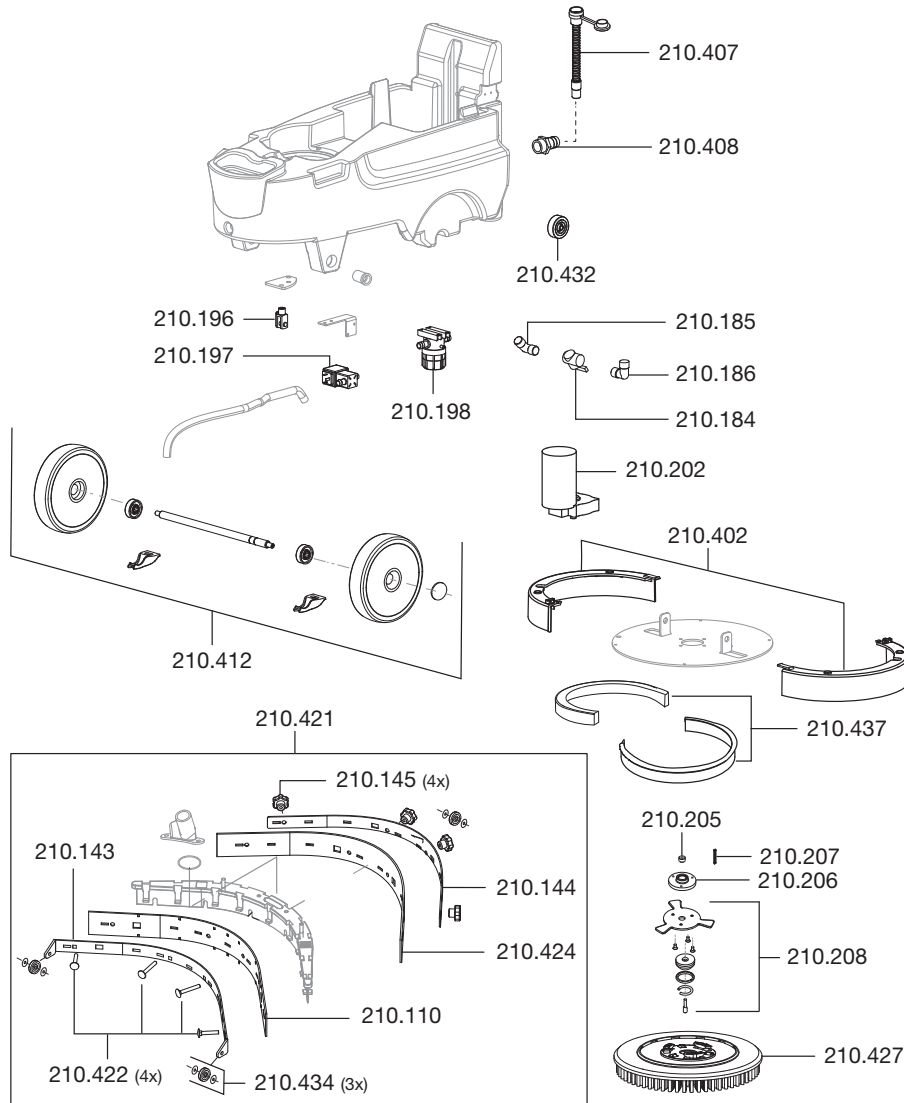

TORANA

Artikel-Nr. Beschreibung

Ersatzteile Scheuersaugmaschine Torana

210110	Gummilippe, vorne
210143	Befestigungsleiste, Saugbalken vorne
210144	Befestigungsleiste, Saugbalken hinten
210145	Knebelmutter M6, Saugbalken
210184	Kugelhahn
210185	Winkelfitting
210186	Winkelfitting
210196	Gabelkopf mit Gewindebohrung M6
210197	Magnetventil
210198	Schauglas mit Frischwassersieb
210202	Motor 400 Watt
210205	Hülse
210206	Flansch
210207	Passfeder 6x6x12
210208	Flansch-Set Antrieb
210402	Bürstenschutz
210407	Ablassschlauch Frischwasser
210408	Fitting
210412	Rad-Set kptl.
210422	Schraube M6x35 verzinkt
210424	Gummilippe, hinten
210427	Schrubbürste, 360mm, (Mittel)
210432	Anfahr-Rad
210434	Rad kugelgelagert, Saugbalken
210437	Kantenschutzprofil Gummi (Set, 2x)

Zubehör Scheuersaugmaschine Torana

210122	Pad weiß	15" (VE = 5 Stück)
210123	Pad schwarz	15" (VE = 5 Stück)
210124	Pad grün	15" (VE = 5 Stück)
210125	Padverschluss	
210131	Pad rot	15" (VE = 5 Stück)
210132	Kabel, Ladegerät-Steckdose	
210235	Flansch, Bürsten	
210243	Duo Pad	15"
210426	Pad-Treibteller, 360mm	
210427	Schrubbürste, 360mm, (Mittel)	
210428	Schrubbürste, 360mm, (Abrasive)	
210429	Schrubbürste, 360mm, (Weich)	
210430	Schrubbürste, 360mm, (Rosshaar)	
210435	Gummilippe, vorne, ölbeständig	
210436	Gummilippe, hinten, ölbeständig